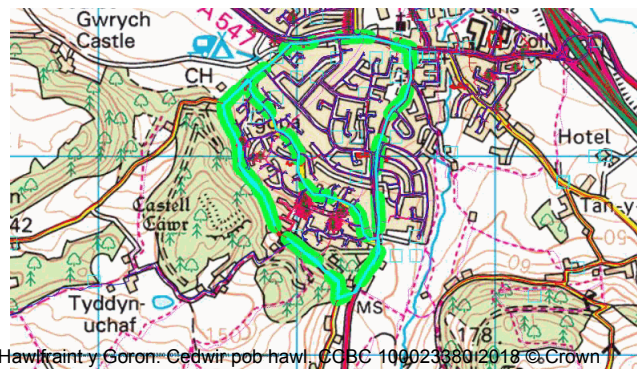

Mae hyn i ganiatáu i MORRSION UTILTIIES ymgymryd â Argyfwng.

Arwyddir y ffyrdd amgen yn ôl yr arfer.

Dyddiedig Gorffennaf 3, 2018

Geraint Edwards,
Pennaeth Gwasanaeth

SW/1100/SL/34120

Rhybudd Dros Dro ynglŷn â Thrafnidiaeth